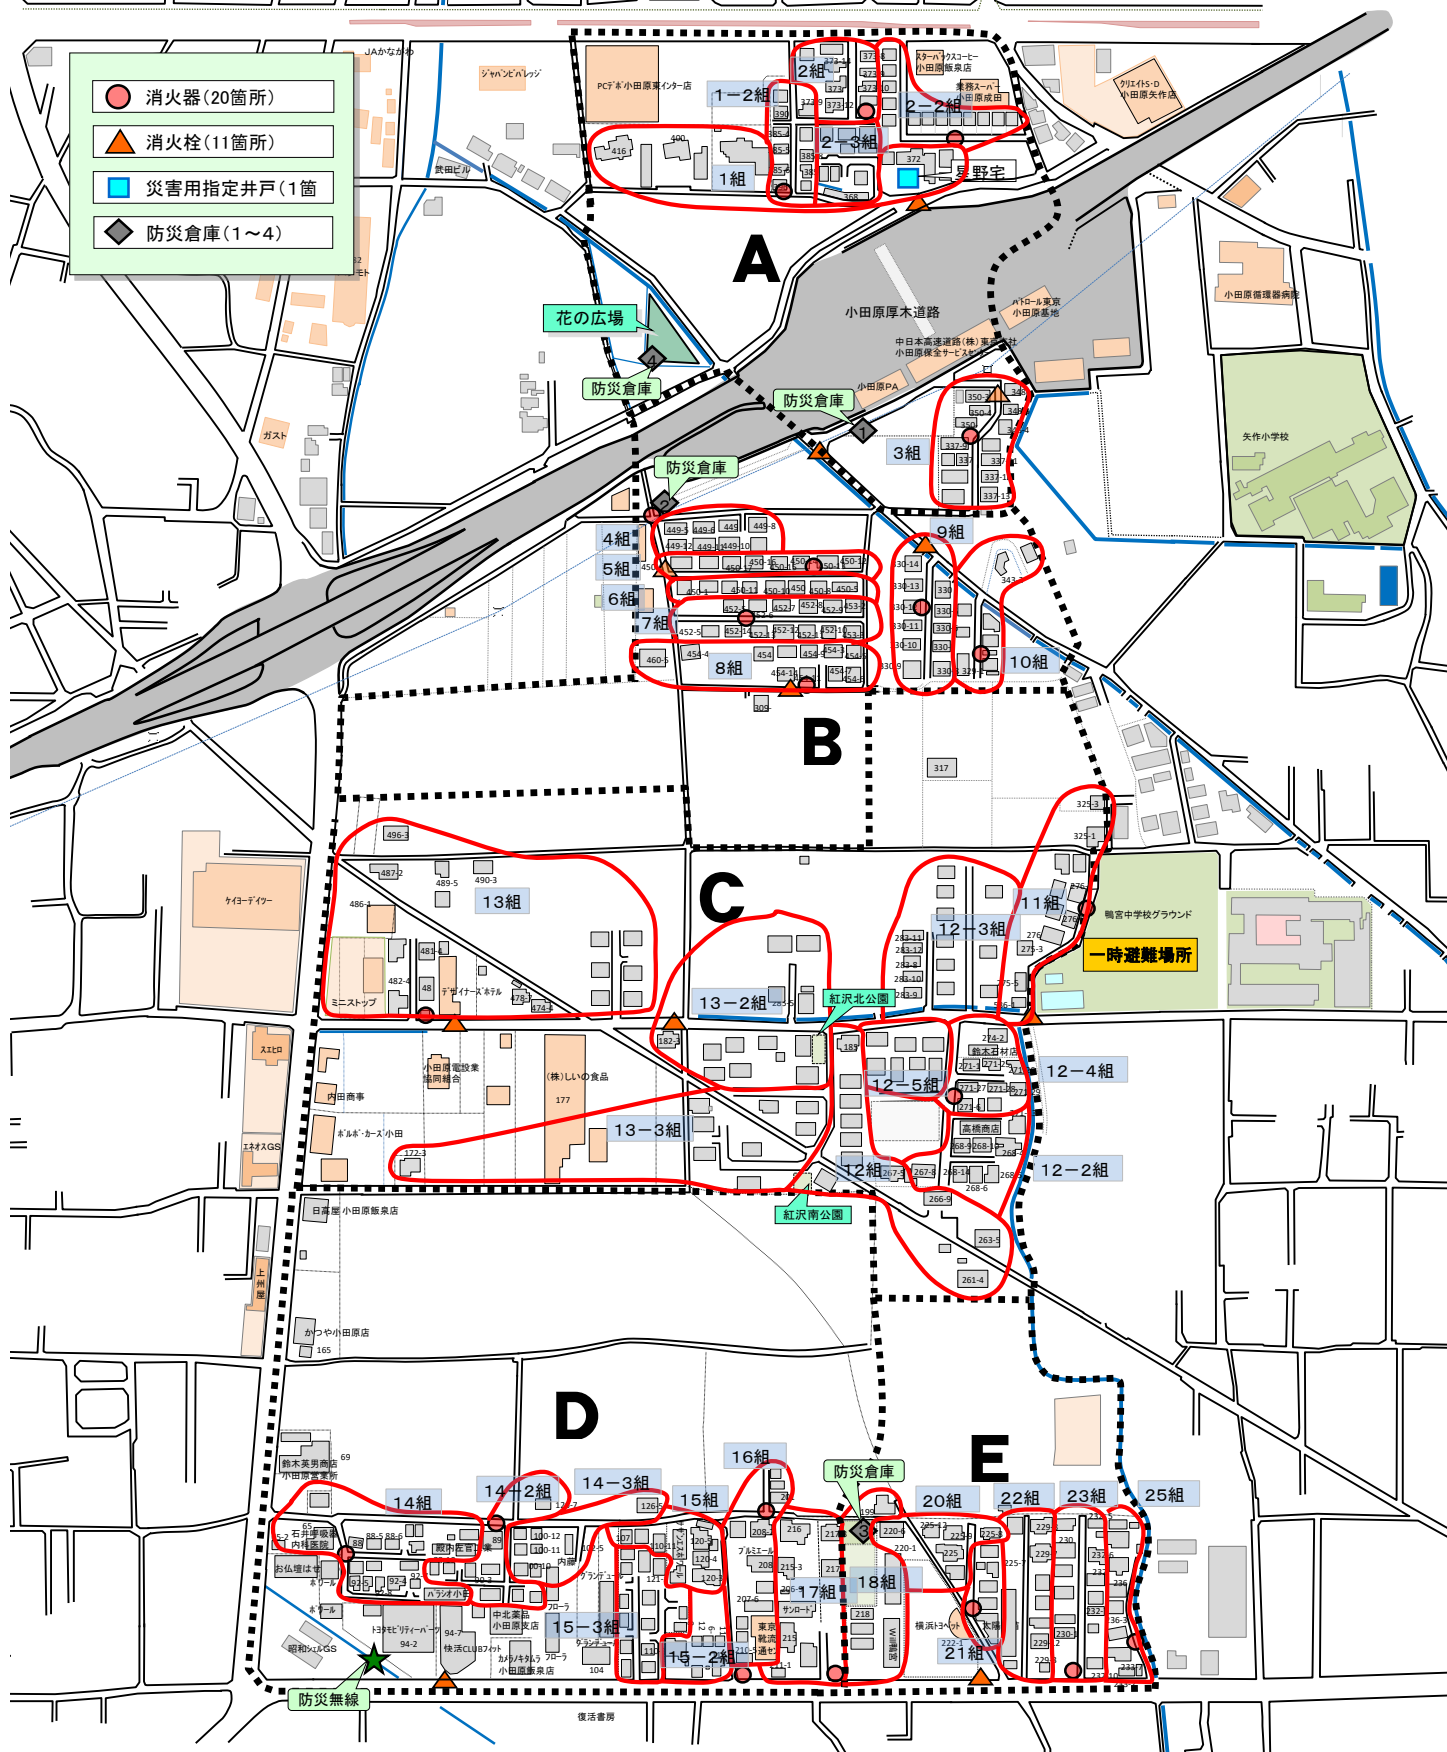

飯泉三区

-  消火器 (20箇所)
-  消火栓 (11箇所)
-  災害用指定井戸 (1箇所)
-  防災倉庫 (1~4)

防災無線

復活書房